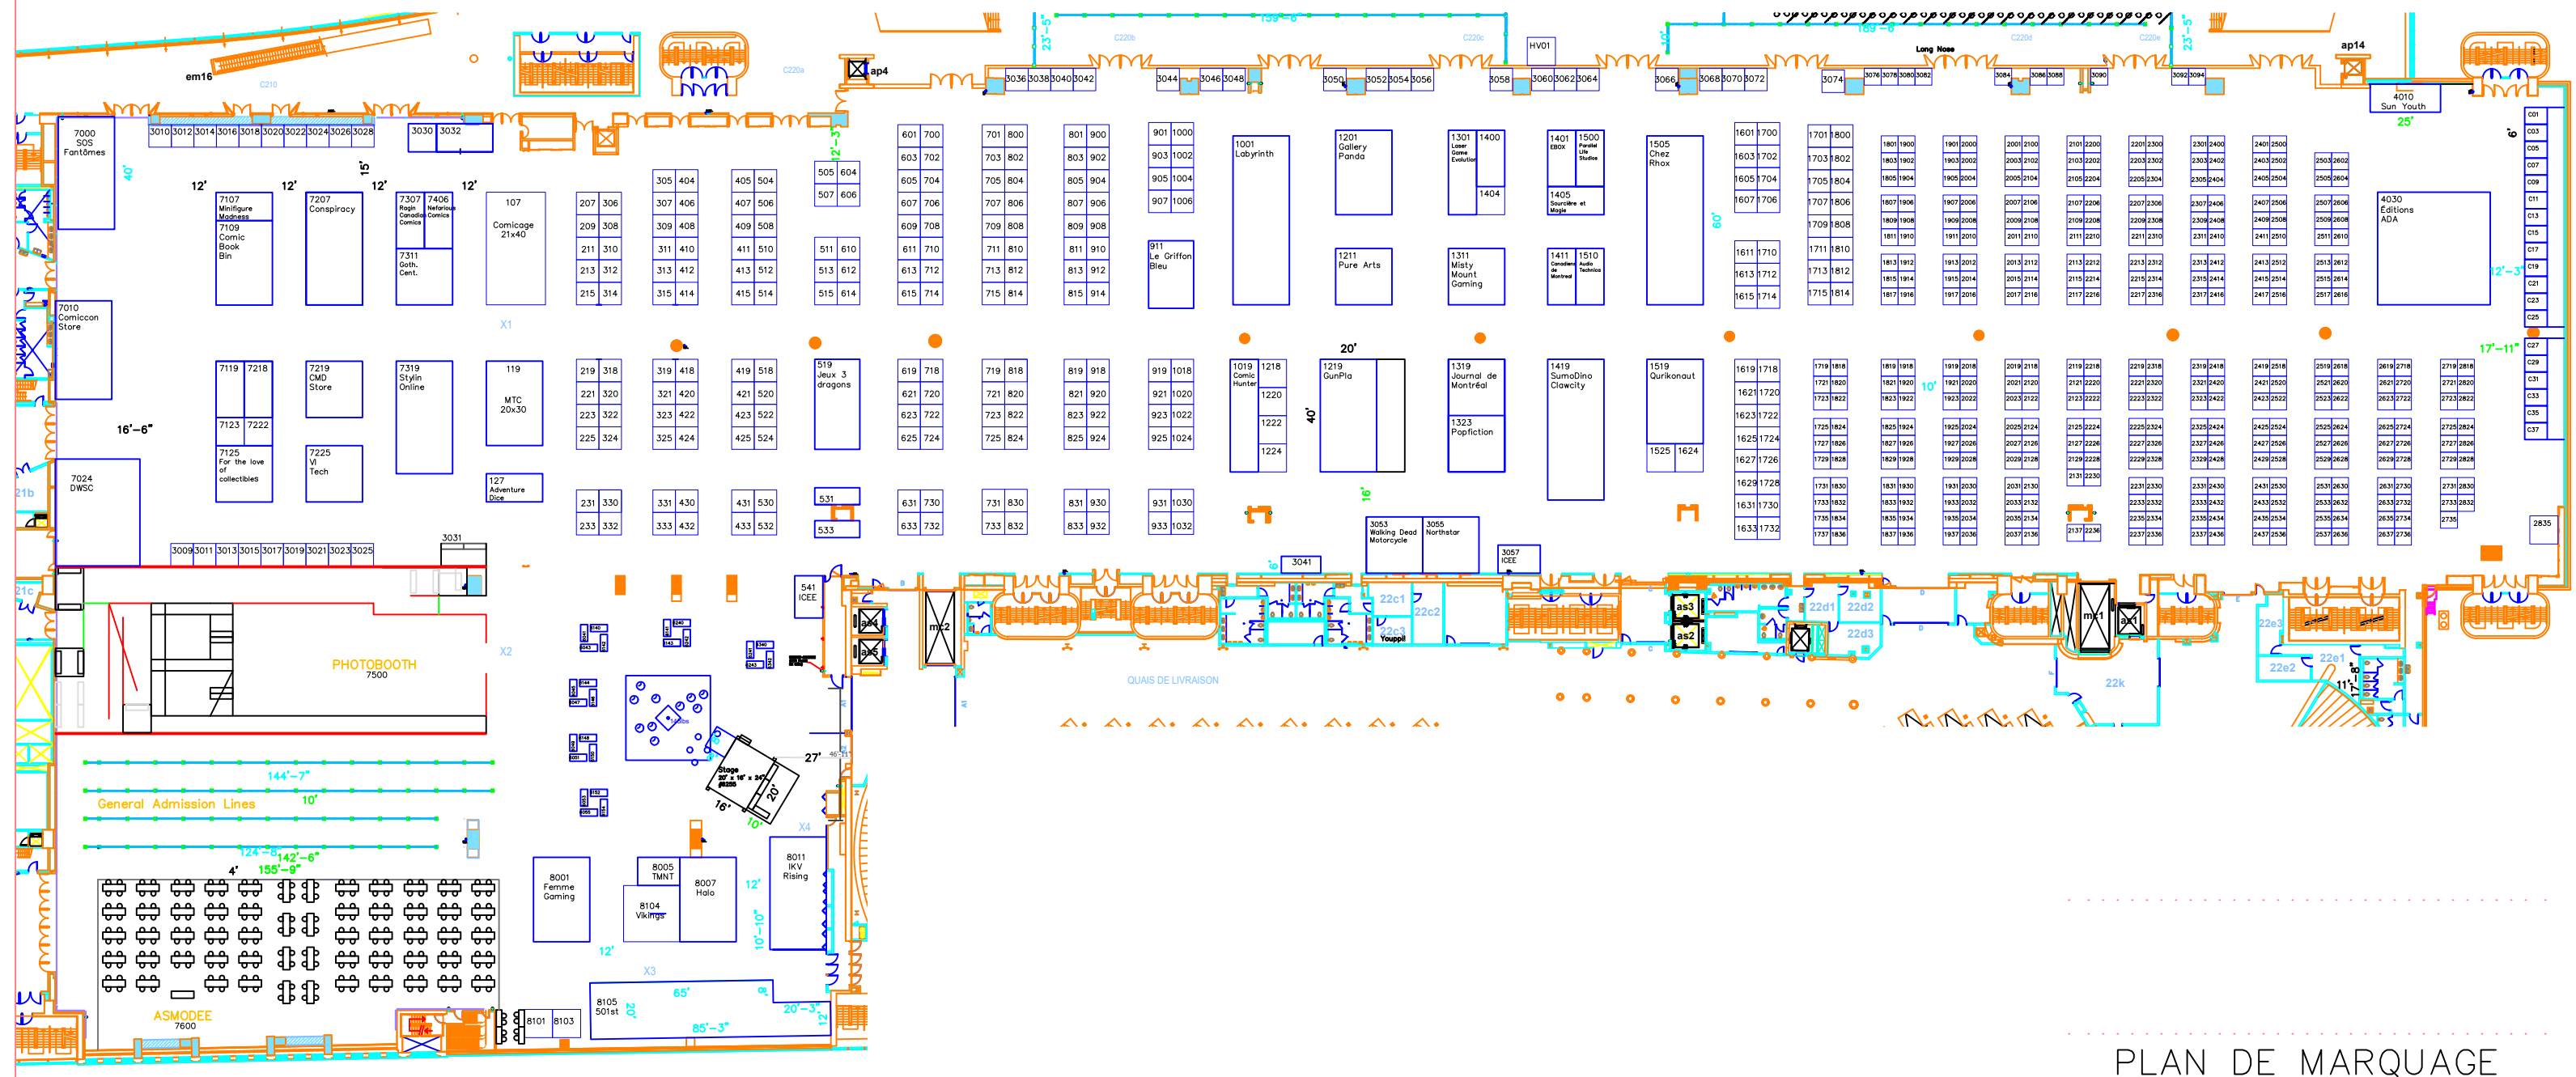

KIOSQUES 10' x 10'
 KIOSQUES 8' x 8'
 KIOSQUES 6' x 6'
 sauf indications contraires

Salles 220 (A à E)
 Salles 210 (E à G)
 Palais des Congrès, Montréal

5 au 7 juillet 2024

PLAN DE MARQUAGE

MD-11032011-DG