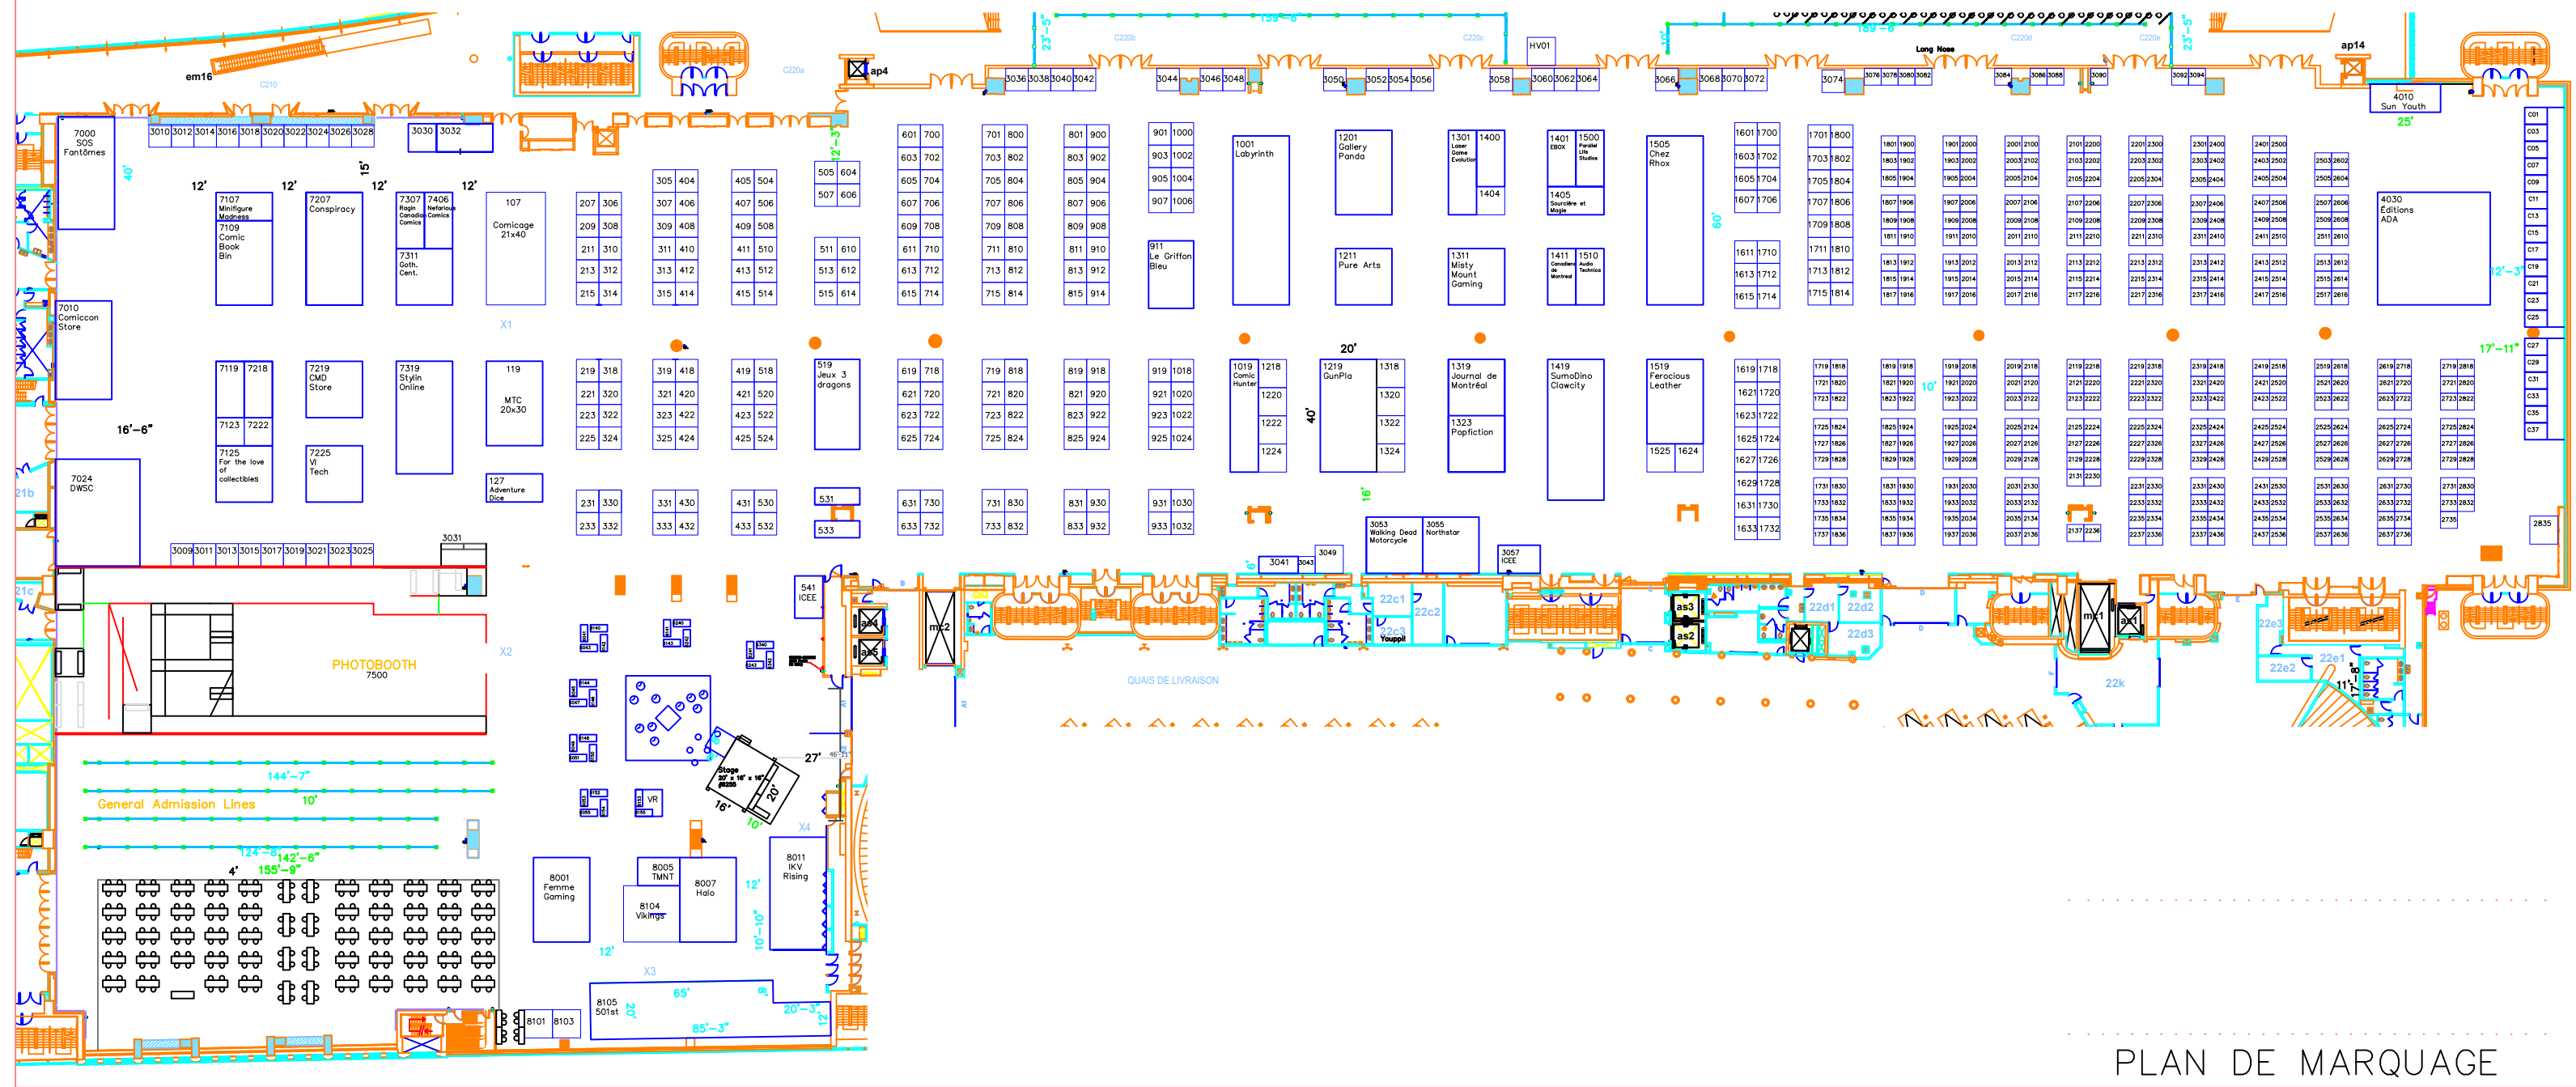

KIOSQUES 10' x 10'
KIOSQUES 8' x 8'
KIOSQUES 6' x 6'
sauf indications contraires

Salles 220 (A à E)
Salles 210 (E à G)
Palais des Congrès, Montréal

5 au 7 juillet 2024

PLAN DE MARQUAGE