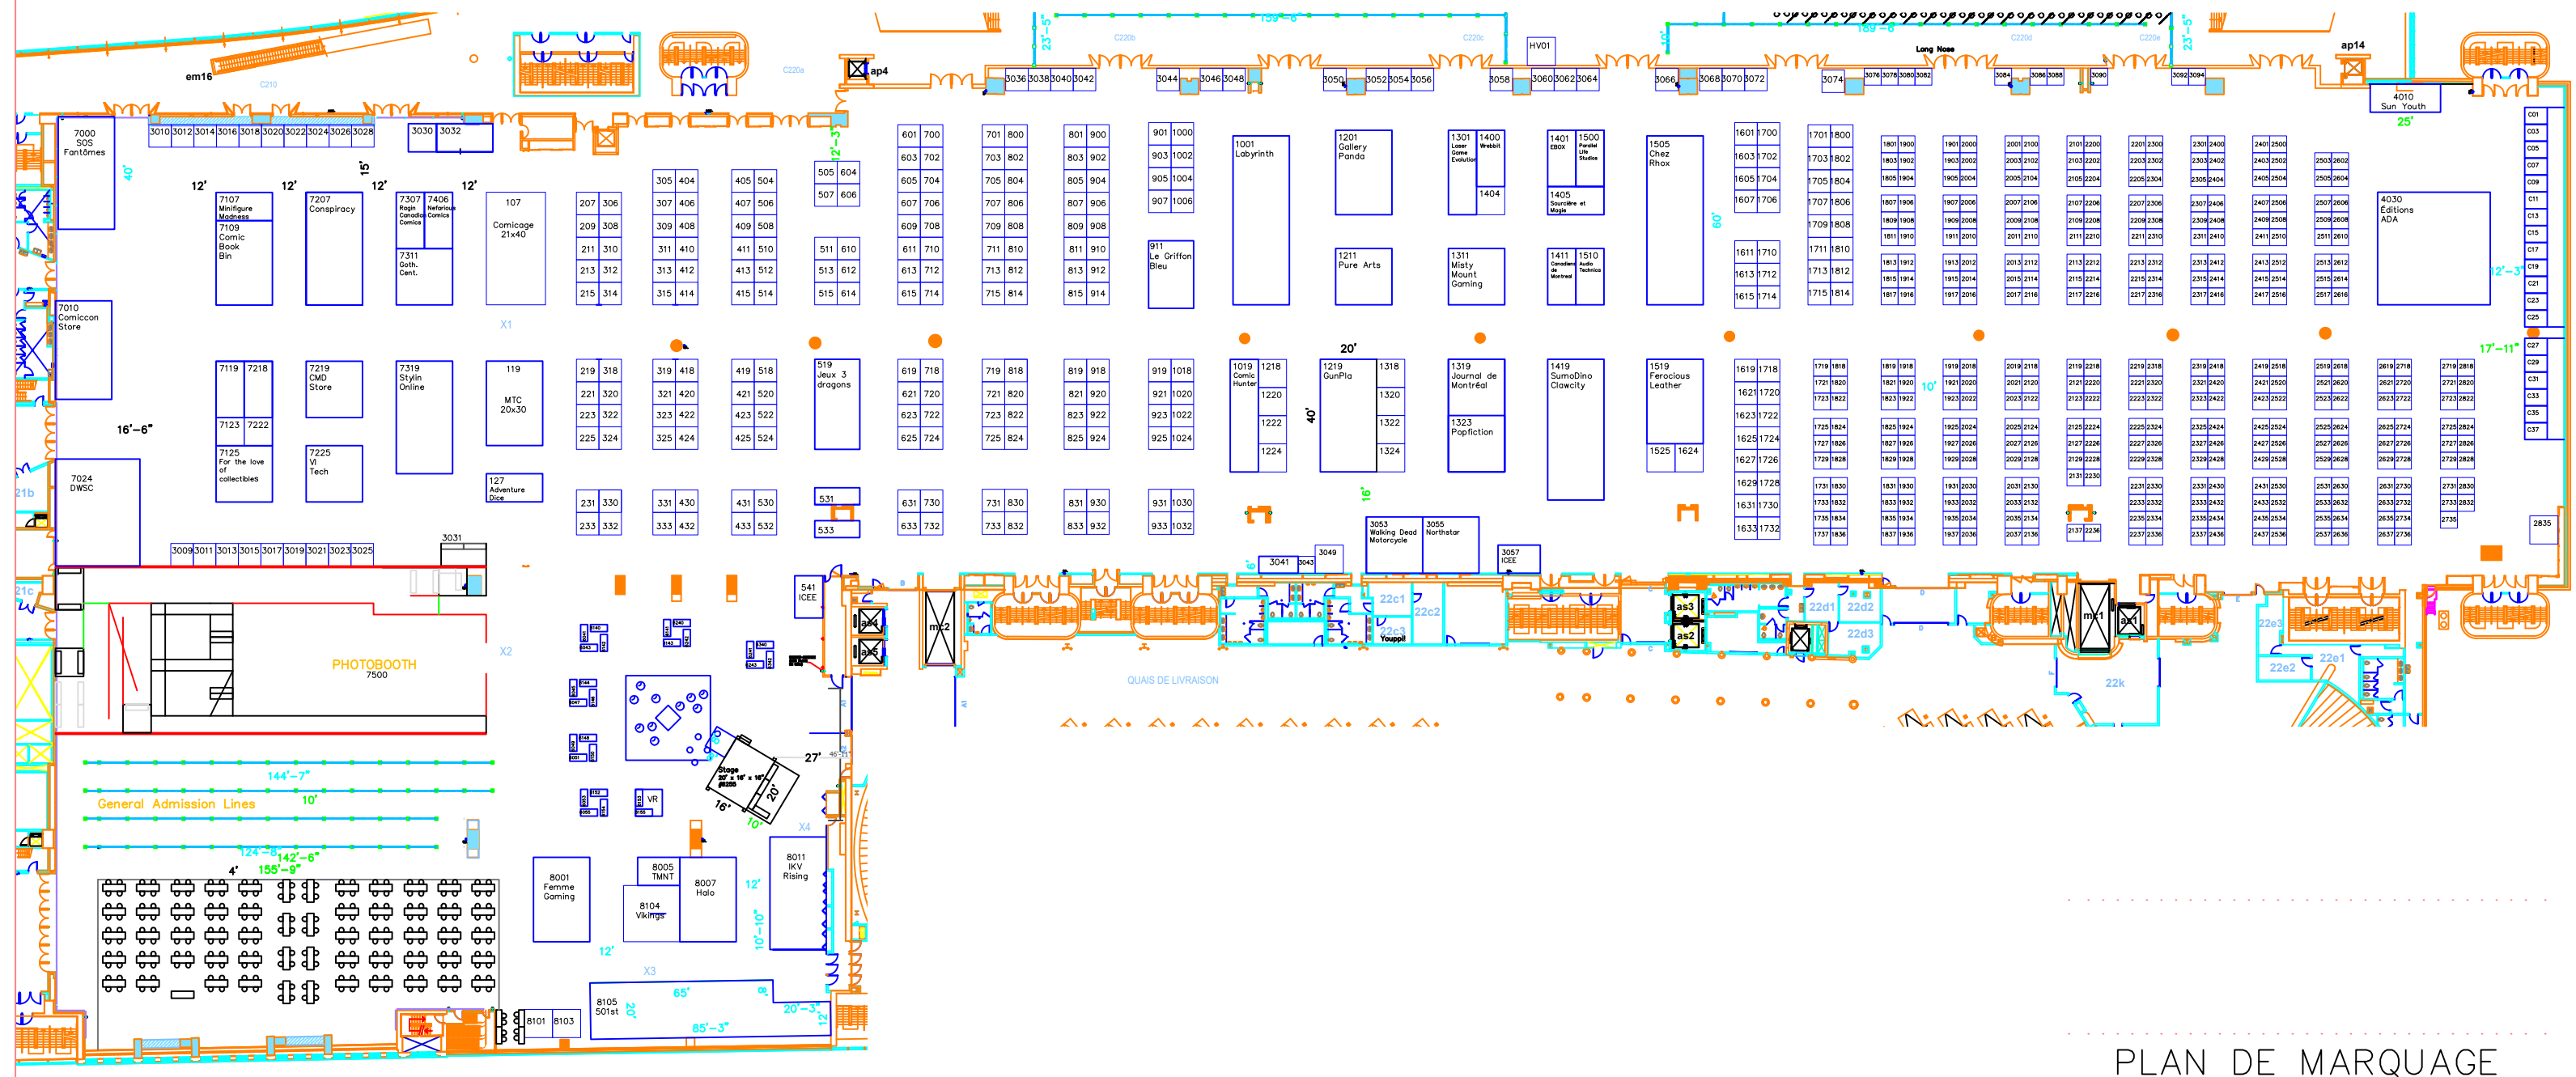

KIOSQUES 10' x 10'  
 KIOSQUES 8' x 8'  
 KIOSQUES 6' x 6'  
 sauf indications contraires

Salles 220 (A à E)  
 Salles 210 (E à G)  
 Palais des Congrès, Montréal

5 au 7 juillet 2024

PLAN DE MARQUAGE

MD-11032011-DG