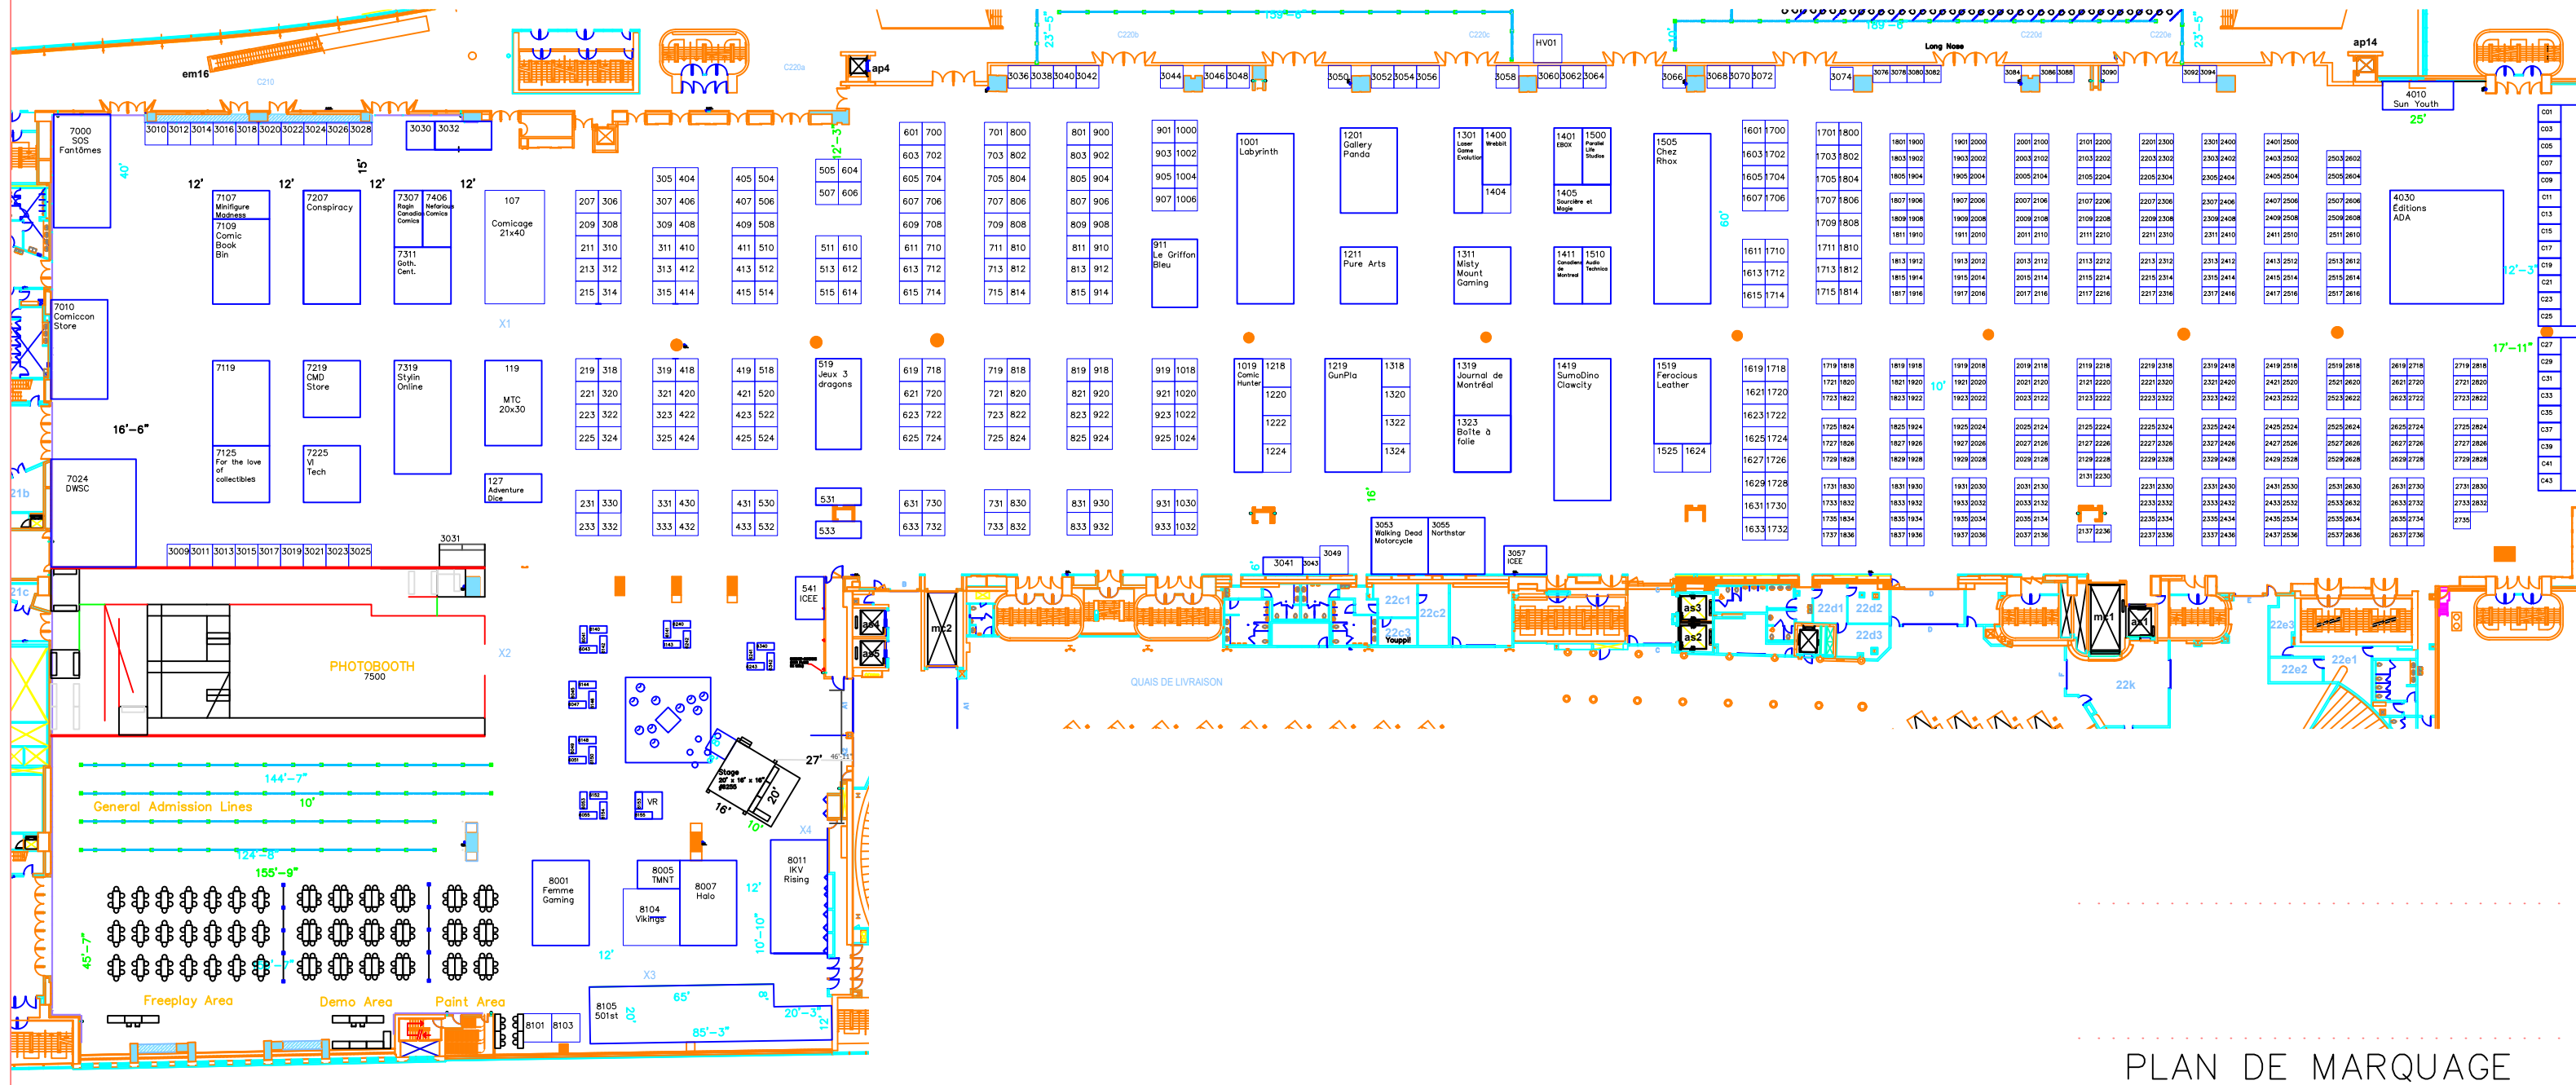

KIOSQUES 10' x 10'
 KIOSQUES 8' x 8'
 KIOSQUES 6' x 6'
 sauf indications contraires

Salles 220 (A à E)
 Salles 210 (E à G)
 Palais des Congrès, Montréal

5 au 7 juillet 2024

PLAN DE MARQUAGE

MD-11032011-DG