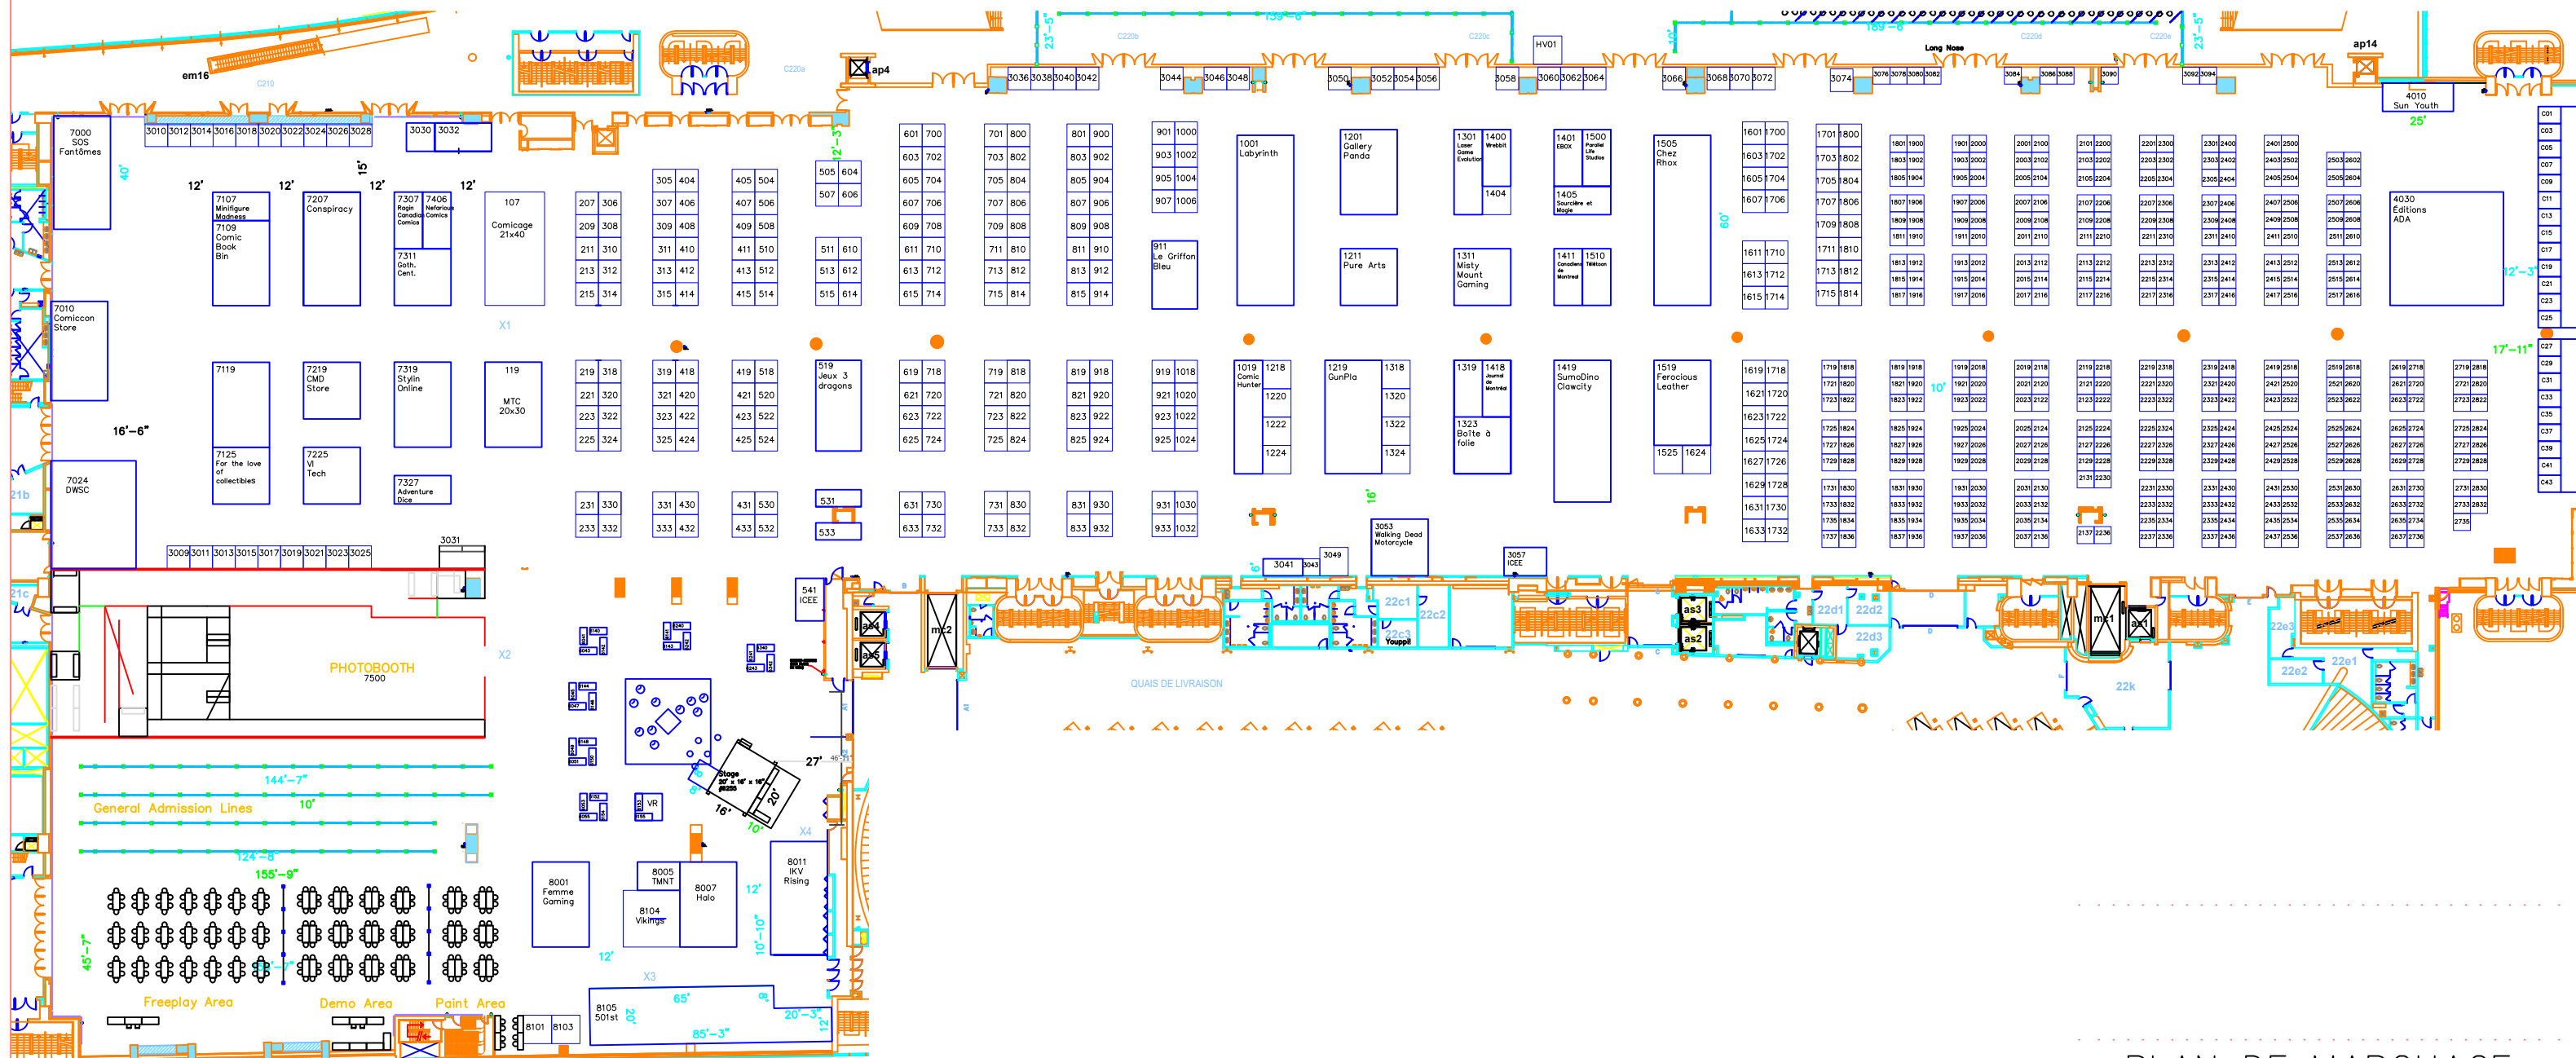

KIOSQUES 10' x 10'
 KIOSQUES 8' x 8'
 KIOSQUES 6' x 6'
 sauf indications contraires

Salles 220 (A à E)
 Salles 210 (E à G)
 Palais des Congrès, Montréal

5 au 7 juillet 2024

PLAN DE MARQUAGE

MD-11032011-DG